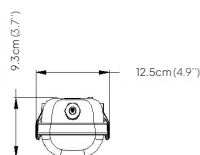

Dimensiones

4FT 2.48 Kg

Guía para ordenar

Guía de códigos

Serie	Modelo	Batería de Emergencia
NW	4FT	1 (Ninguna)
		2 (Batería de 8W)
		3 (Batería de 15W)

Ejemplo de código

Serie	Modelo	Batería de Emergencia
|	|	|
NW-4FT-2