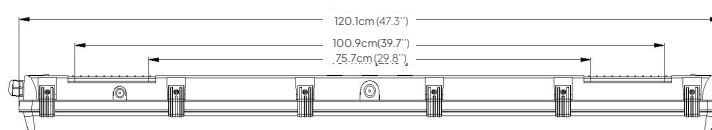

Dimensiones

4FT 2.48 Kg

Guía para ordenar

Guía de códigos

Serie	Modelo	Batería de Emergencia
NW	4FT	1 (Ninguna)
		2 (Batería de 8W)
		3 (Batería de 15W)

Ejemplo de código

Serie	Modelo	Batería de Emergencia
|	|	|
NW-4FT-2