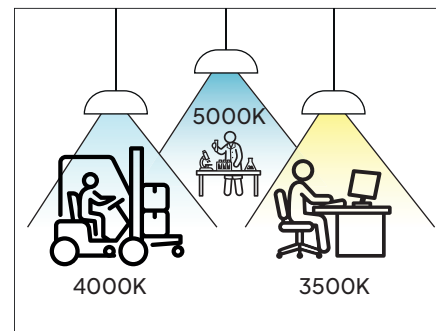

Multivoltaje

100 - 277V

Field Adjustable

CCT y Potencia Seleccionables

Ajustable en campo

Switch de potencia y CCT integrado

Potencia

CCT

Ajuste según altura

Ajusta la **potencia** para lograr iluminación uniforme en distintas alturas, sin cambiar de luminaria.

Ajuste según tarea visual

Configura **potencia y temperatura** de color según la actividad, mejorando confort y visibilidad.