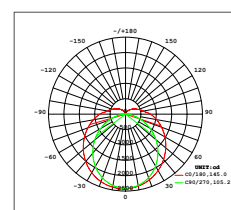

La Nova puede alcanzar hasta
los 11,250 lúmenes.

Backup Lighting

**Disponible
con batería de
emergencia**

Iluminación disponible en
todo momento.

Fotometrías

120°

Certificaciones

Especificaciones Técnicas

Modelo	Potencia Seleccionable	CCT Seleccionable	Ángulo de Apertura	Voltaje	Eficiencia Luminosa
4FT	45W 65W 75W	3500K 4000K 5000K	120°	100-277V	150lm/W

Tabla de Eficiencia

Modelo	4FT		
Potencia	45W	65W	75W
Flujo Luminoso	6,750lm	9,750lm	11,250lm