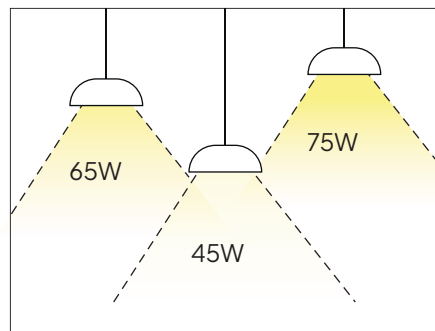

Multivoltaje

100 - 277V

Field Adjustable

CCT y Potencia Seleccionables

Ajustable en campo

Switch de potencia y CCT integrado

Potencia

CCT

Ajuste según altura

Ajusta la **potencia** para lograr iluminación uniforme en distintas alturas, sin cambiar de luminaria.

Ajuste según tarea visual

Configura **potencia y temperatura** de color según la actividad, mejorando confort y visibilidad.

Modelo	Potencia Seleccionable	CCT Seleccionable	Ángulo de Apertura	Voltaje	Eficiencia Luminosa
4FT	45W 65W 75W	3500K 4000K 5000K	120°	100-277V	150lm/W

Tabla de Eficiencia

Modelo	4FT		
Potencia	45W	65W	75W
Flujo Luminoso	6,750lm	9,750lm	11,250lm