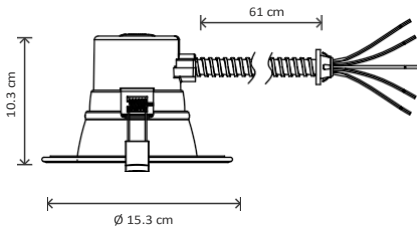

### Adjustable CCT

**DIMENSIONS**

**FD-4**

0.30 kg

**FD-6**

0.51 kg

**FD-8**

0.68 kg