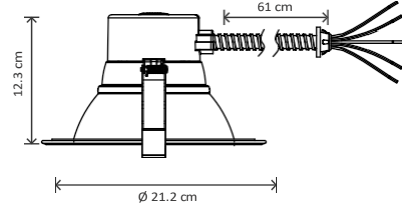

### Adjustable CCT

**DIMENSIONS**

**FD-4**

0.30 kg

**FD-6**

0.51 kg

**FD-8**

0.68 kg