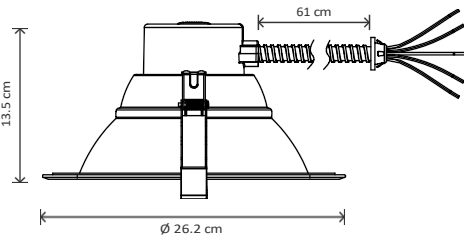

### Adjustable CCT

**DIMENSIONS**

**FD-4**

0.30 kg

**FD-6**

0.51 kg

**FD-8**

0.68 kg