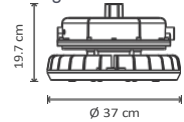

EXC-150W / EXC-200W
EXC-250W / EXC-280W
EXC-250W / EXC-280W

2.2 kg

Light distribution 40°, 60°, 90° or 120°.