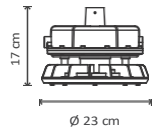

KEY FEATURES

DIMENSIONS

EXC-40W / EXC-60W

1.8 kg

Light distribution 40°, 60°, 90° or 120°.

EXC-80W / EXC-100W

2.2 kg

Light distribution 40°, 60°, 90° or 120°.