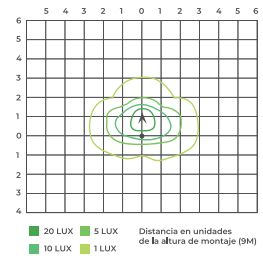

**DIMENSIONES**

**30W**

**40W**

**60W**

**80W, 100W, 120W**

**DISTRIBUCIÓN FOTOMÉTRICA**

Tipo II

**GUÍA PARA ORDENAR**

1 Serie	2 Modelo	
SAIO	30W	6,000 lúmenes
	40W	8,000 lúmenes
	60W	12,000 lúmenes
	80W	16,000 lúmenes
	100W	20,000 lúmenes
	120W	24,000 lúmenes

Ejemplo de código:

1 Serie  
|  
**SAIO 100W**  
|  
2 Modelo