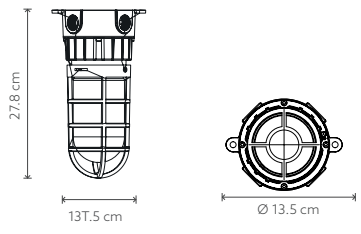

Intertek - América del Norte
UL 1598A

ABS Type Approved
Otras Clasificaciones
IP66
IK10

CARACTERÍSTICAS CLAVE

DIMENSIONES

EXO-20W / EXO-40W
Ceiling Mounting / Pole Mounting

DISTRIBUCIÓN FOTOMÉTRICA

TIPOS DE INSTALACIÓN

EXO-20W / EXO-40W
90° Wall Mounting

1 - Ceiling Mounting **2 - Pole Mounting** **3 - 90 Degree Wall Mounting**

GUÍA PARA ORDENAR

1 Serie	2 Modelo	3 Temperatura de color	4 Fuente de poder	5 Montaje
EXO	20 W 40 W	30 3000 K 40 4000 K 50 5000 K	S Standard D Dimmable	1 Ceiling Mounting 2 Pole Mounting 3 90° Wall Mounting