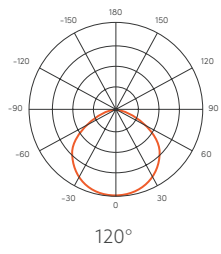

Intertek - América del Norte
UL 1598A

ABS Type Approved
Otras Clasificaciones
IP66
IK10

CARACTERÍSTICAS CLAVE

DIMENSIONES

EXO-20W / EXO-40W
Ceiling Mounting / Pole Mounting

DISTRIBUCIÓN FOTOMÉTRICA

TIPOS DE INSTALACIÓN