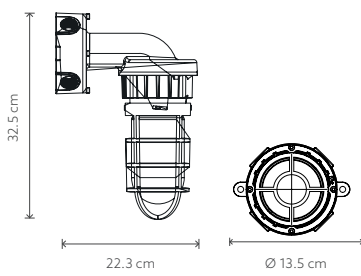

Intertek - América del Norte
UL 1598A

ABS Type Approved
Otras Clasificaciones
IP66
IK10

CARACTERÍSTICAS CLAVE

DIMENSIONES

EXO-20W / EXO-40W
Ceiling Mounting / Pole Mounting

DISTRIBUCIÓN FOTOMÉTRICA

TIPOS DE INSTALACIÓN

EXO-20W / EXO-40W
90° Wall Mounting

1 - Ceiling Mounting **2 - Pole Mounting** **3 - 90 Degree Wall Mounting**

GUÍA PARA ORDENAR

1 Serie	2 Modelo	3 Temperatura de color	4 Fuente de poder	5 Montaje
EXO	20 W 40 W	30 3000 K 40 4000 K 50 5000 K	S Standard D Dimmable	1 Ceiling Mounting 2 Pole Mounting 3 90° Wall Mounting