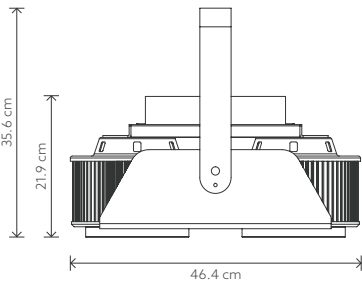

DIMENSIONES

80 W / 100 W / 150 W

200 W / 300 W

400 W / 500 W / 600 W

DISTRIBUCIÓN FOTOMÉTRICA

GUÍA PARA ORDENAR

1 Serie	2 Modelo	3 Fuente de poder
EXHT	80W 12,000 lúmenes	1100 - 277 V~
	100W 15,000 lúmenes	2347 - 480 V~
	150W 22,500 lúmenes	
	200W 30,000 lúmenes	
	300W 45,000 lúmenes	
	400W 60,000 lúmenes	
	500W 75,000 lúmenes	
	600W 90,000 lúmenes	