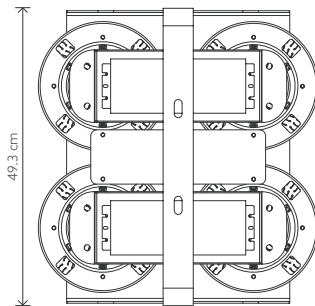

DIMENSIONES

80 W / 100 W / 150 W

200 W / 300 W

400 W / 500 W / 600 W

DISTRIBUCIÓN FOTOMÉTRICA

GUÍA PARA ORDENAR

1 Serie	2 Modelo	3 Fuente de poder
EXHT	80W 12,000 lúmenes	1100 - 277 V~
	100W 15,000 lúmenes	2347 - 480 V~
	150W 22,500 lúmenes	
	200W 30,000 lúmenes	
	300W 45,000 lúmenes	
	400W 60,000 lúmenes	
	500W 75,000 lúmenes	
	600W 90,000 lúmenes	