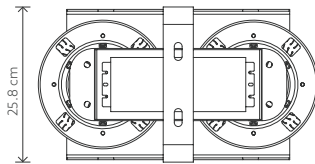

DIMENSIONES

80 W / 100 W / 150 W

200 W / 300 W

400 W / 500 W / 600 W

DISTRIBUCIÓN FOTOMÉTRICA

GUÍA PARA ORDENAR

1 Serie	2 Modelo	3 Fuente de poder
EXHT	80W 12,000 lúmenes	1100 - 277 V~
	100W 15,000 lúmenes	2347 - 480 V~
	150W 22,500 lúmenes	
	200W 30,000 lúmenes	
	300W 45,000 lúmenes	
	400W 60,000 lúmenes	
	500W 75,000 lúmenes	
	600W 90,000 lúmenes	