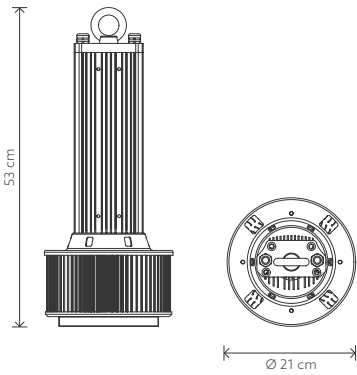

CERTIFICADOS

NOM-003-SCFI-2014

Modelo	Potencia nominal	Eficiencia luminosa	Flujo luminoso
80 W	80 W	150 lm/W	12,000 lúmenes
100 W	100 W	150 lm/W	15,000 lúmenes
150 W	150 W	150 lm/W	22,500 lúmenes
200 W	200 W	150 lm/W	30,000 lúmenes
300 W	300 W	150 lm/W	45,000 lúmenes
400 W	400 W	150 lm/W	60,000 lúmenes
500 W	500 W	150 lm/W	75,000 lúmenes
600 W	600 W	150 lm/W	90,000 lúmenes

CARACTERÍSTICAS CLAVE

- Argolla integrada** para montaje suspendido
- Cuerpo hermético con **protección IP67**
- Amplia temperatura de operación: **-40° a 70 °C**
- Iluminación anti-flicker** omite el parpadeo visible en cámaras de seguridad y evita la fatiga visual
- Mantenimiento lumínico de **100,000 horas**
- Bracket rotable** disponible
- Fuente de poder **atenuable 0-10V**
- Ángulo de apertura de **120°**

DIMENSIONES

80 W / 100 W / 150 W

200 W / 300 W

400 W / 500 W / 600 W

DISTRIBUCIÓN FOTOMÉTRICA

GUÍA PARA ORDENAR

1 Serie	2 Modelo	3 Fuente de poder
EXHT	80W 12,000 lúmenes	1100 - 277 V~
	100W 15,000 lúmenes	2347 - 480 V~
	150W 22,500 lúmenes	
	200W 30,000 lúmenes	
	300W 45,000 lúmenes	
	400W 60,000 lúmenes	
	500W 75,000 lúmenes	
	600W 90,000 lúmenes	