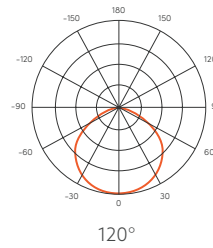

CERTIFICADOS

NOM-003-SCFI-2014

Modelo	Potencia nominal	Eficiencia luminosa	Flujo luminoso
80 W	80 W	150 lm/W	12,000 lúmenes
100 W	100 W	150 lm/W	15,000 lúmenes
150 W	150 W	150 lm/W	22,500 lúmenes
200 W	200 W	150 lm/W	30,000 lúmenes
300 W	300 W	150 lm/W	45,000 lúmenes
400 W	400 W	150 lm/W	60,000 lúmenes
500 W	500 W	150 lm/W	75,000 lúmenes
600 W	600 W	150 lm/W	90,000 lúmenes

DIMENSIONES

80 W / 100 W / 150 W

200 W / 300 W

400 W / 500 W / 600 W

DISTRIBUCIÓN FOTOMÉTRICA

GUÍA PARA ORDENAR

1 Serie	2 Modelo	3 Fuente de poder
EXHT	80W 12,000 lúmenes	1100 - 277 V~
	100W 15,000 lúmenes	2347 - 480 V~
	150W 22,500 lúmenes	
	200W 30,000 lúmenes	
	300W 45,000 lúmenes	
	400W 60,000 lúmenes	
	500W 75,000 lúmenes	
	600W 90,000 lúmenes	