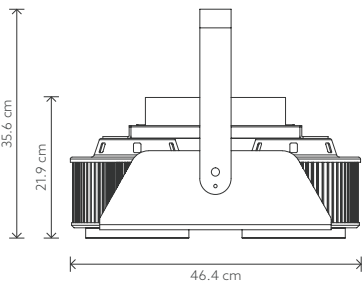

DIMENSIONES

80 W / 100 W / 150 W

200 W / 300 W

400 W / 500 W / 600 W

DISTRIBUCIÓN FOTOMÉTRICA

GUÍA PARA ORDENAR

1 Serie	2 Modelo	3 Fuente de poder
EXHT	80W 12,000 lúmenes	1100 - 277 V~
	100W 15,000 lúmenes	2347 - 480 V~
	150W 22,500 lúmenes	
	200W 30,000 lúmenes	
	300W 45,000 lúmenes	
	400W 60,000 lúmenes	
	500W 75,000 lúmenes	
	600W 90,000 lúmenes	